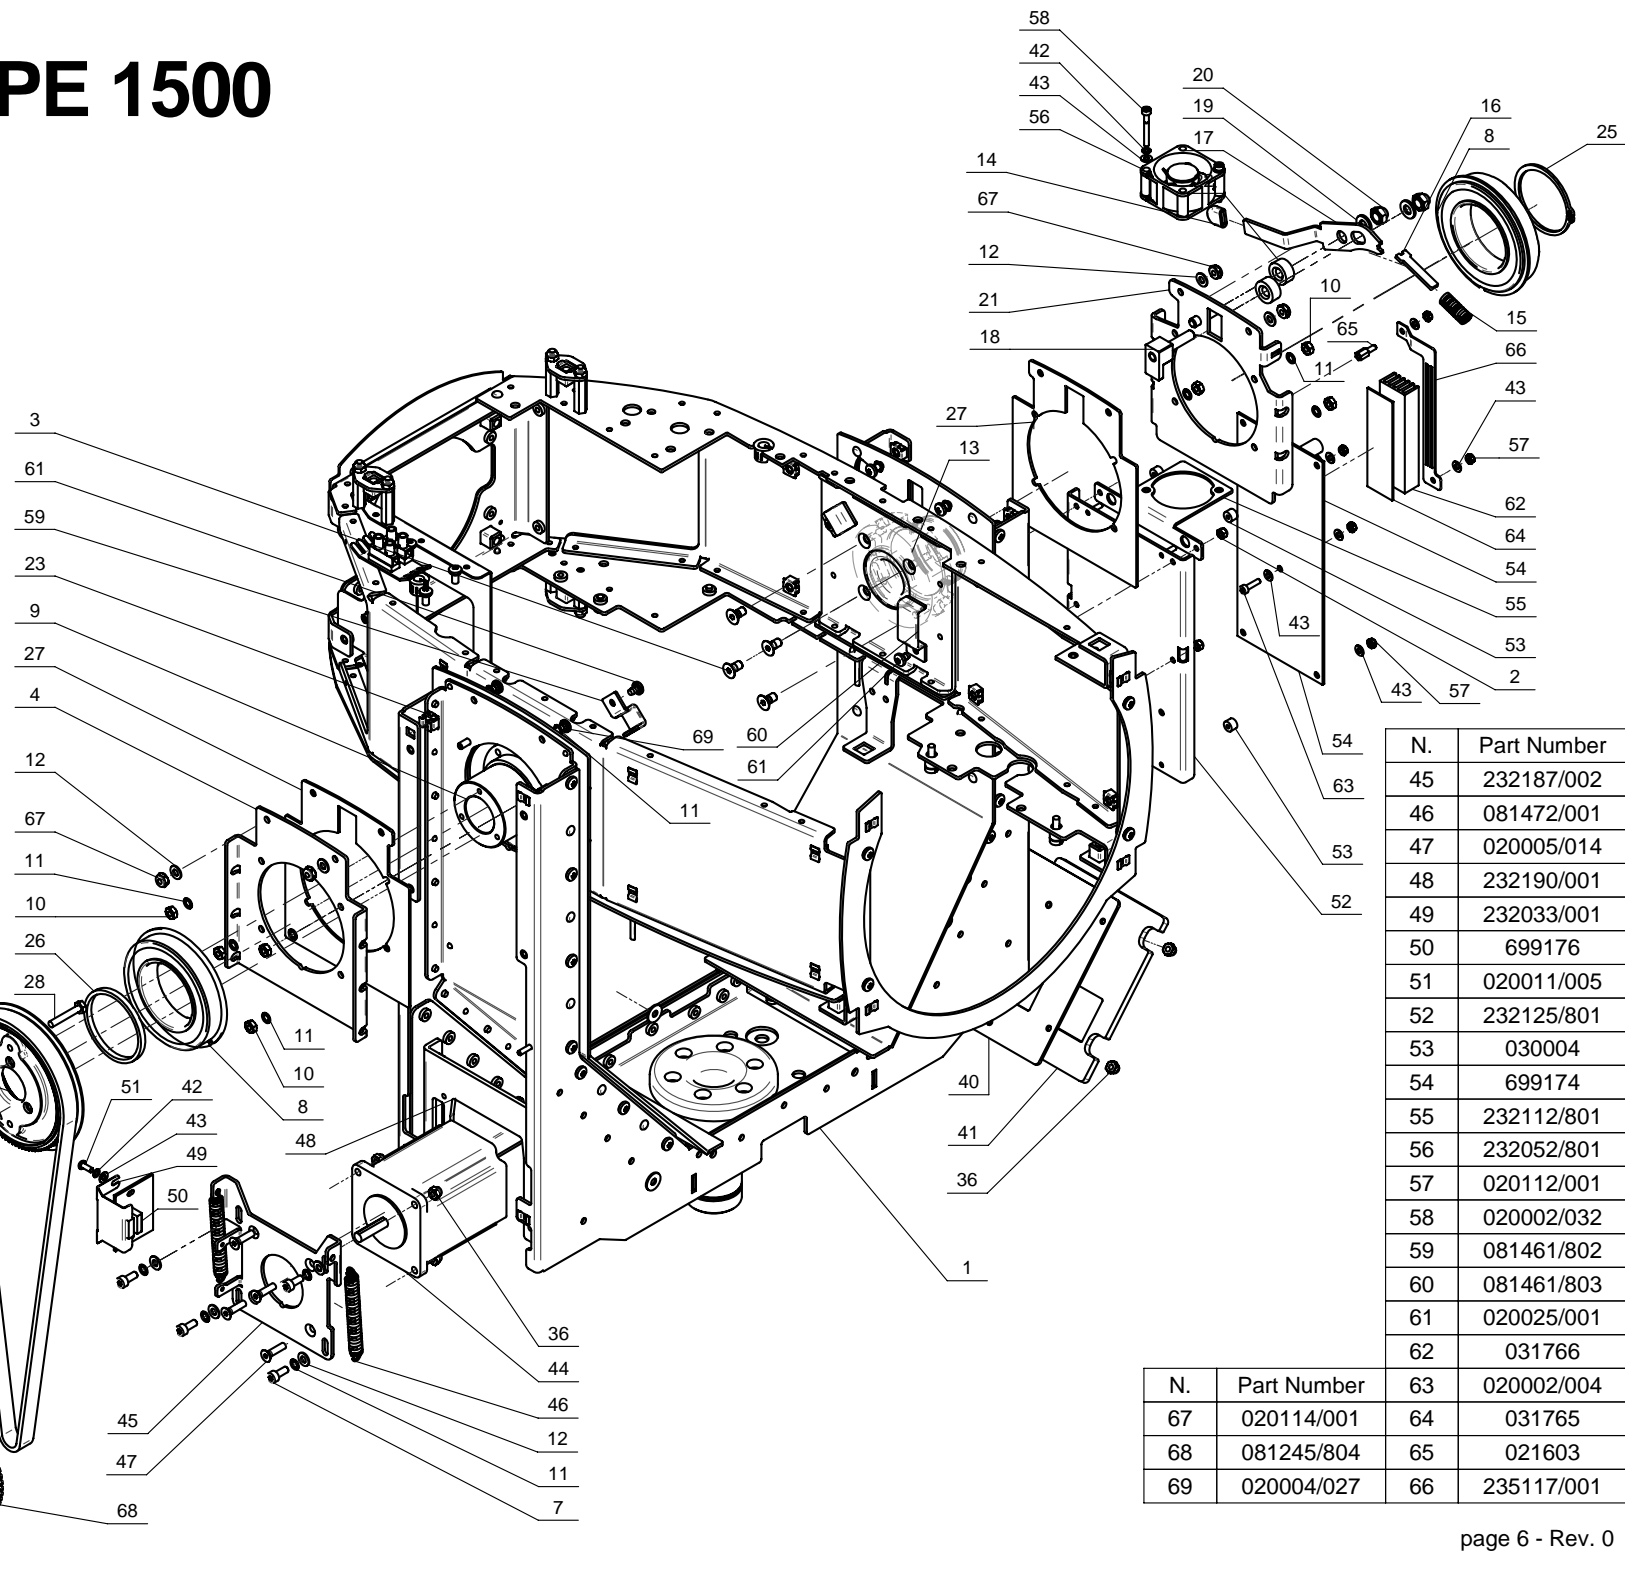

ALPHA SPOT HPE 1500

Yoke assembly

N.	Part Number	N.	Part Number
1	232107/801	23	020118/006
2	020101/001	24	232161/801
3	020005/008	25	020625
4	232195/001	26	086011/001
5	081527/002	27	232093/001
6	081044/005	28	020001/017
7	020002/009	29	232062/001
8	021040	30	080601/007
9	083847/001	31	020038/012
10	020106/003	32	699177
11	020201/003	33	030071
12	020210/007	34	699175
13	083848/001	35	232111/001
14	020524	36	020101/002
15	081460/001	37	021774
16	227077/001	38	232100/801
17	232200/001	39	030066/002
18	232099/801	40	232019/801
19	232065/001	41	232019/002
20	020101/004	42	020201/002
21	232078/801	43	020210/005
22	081589/001	44	031952

N.	Part Number
45	232187/002
46	081472/001
47	020005/014
48	232190/001
49	232033/001
50	699176
51	020011/005
52	232125/801
53	030004
54	699174
55	232112/801
56	232052/801
57	020112/001
58	020002/032
59	081461/802
60	081461/803
61	020025/001
62	031766
63	020002/004
64	031765
65	021603
66	235117/001

N.	Part Number
67	020114/001
68	081245/804
69	020004/027