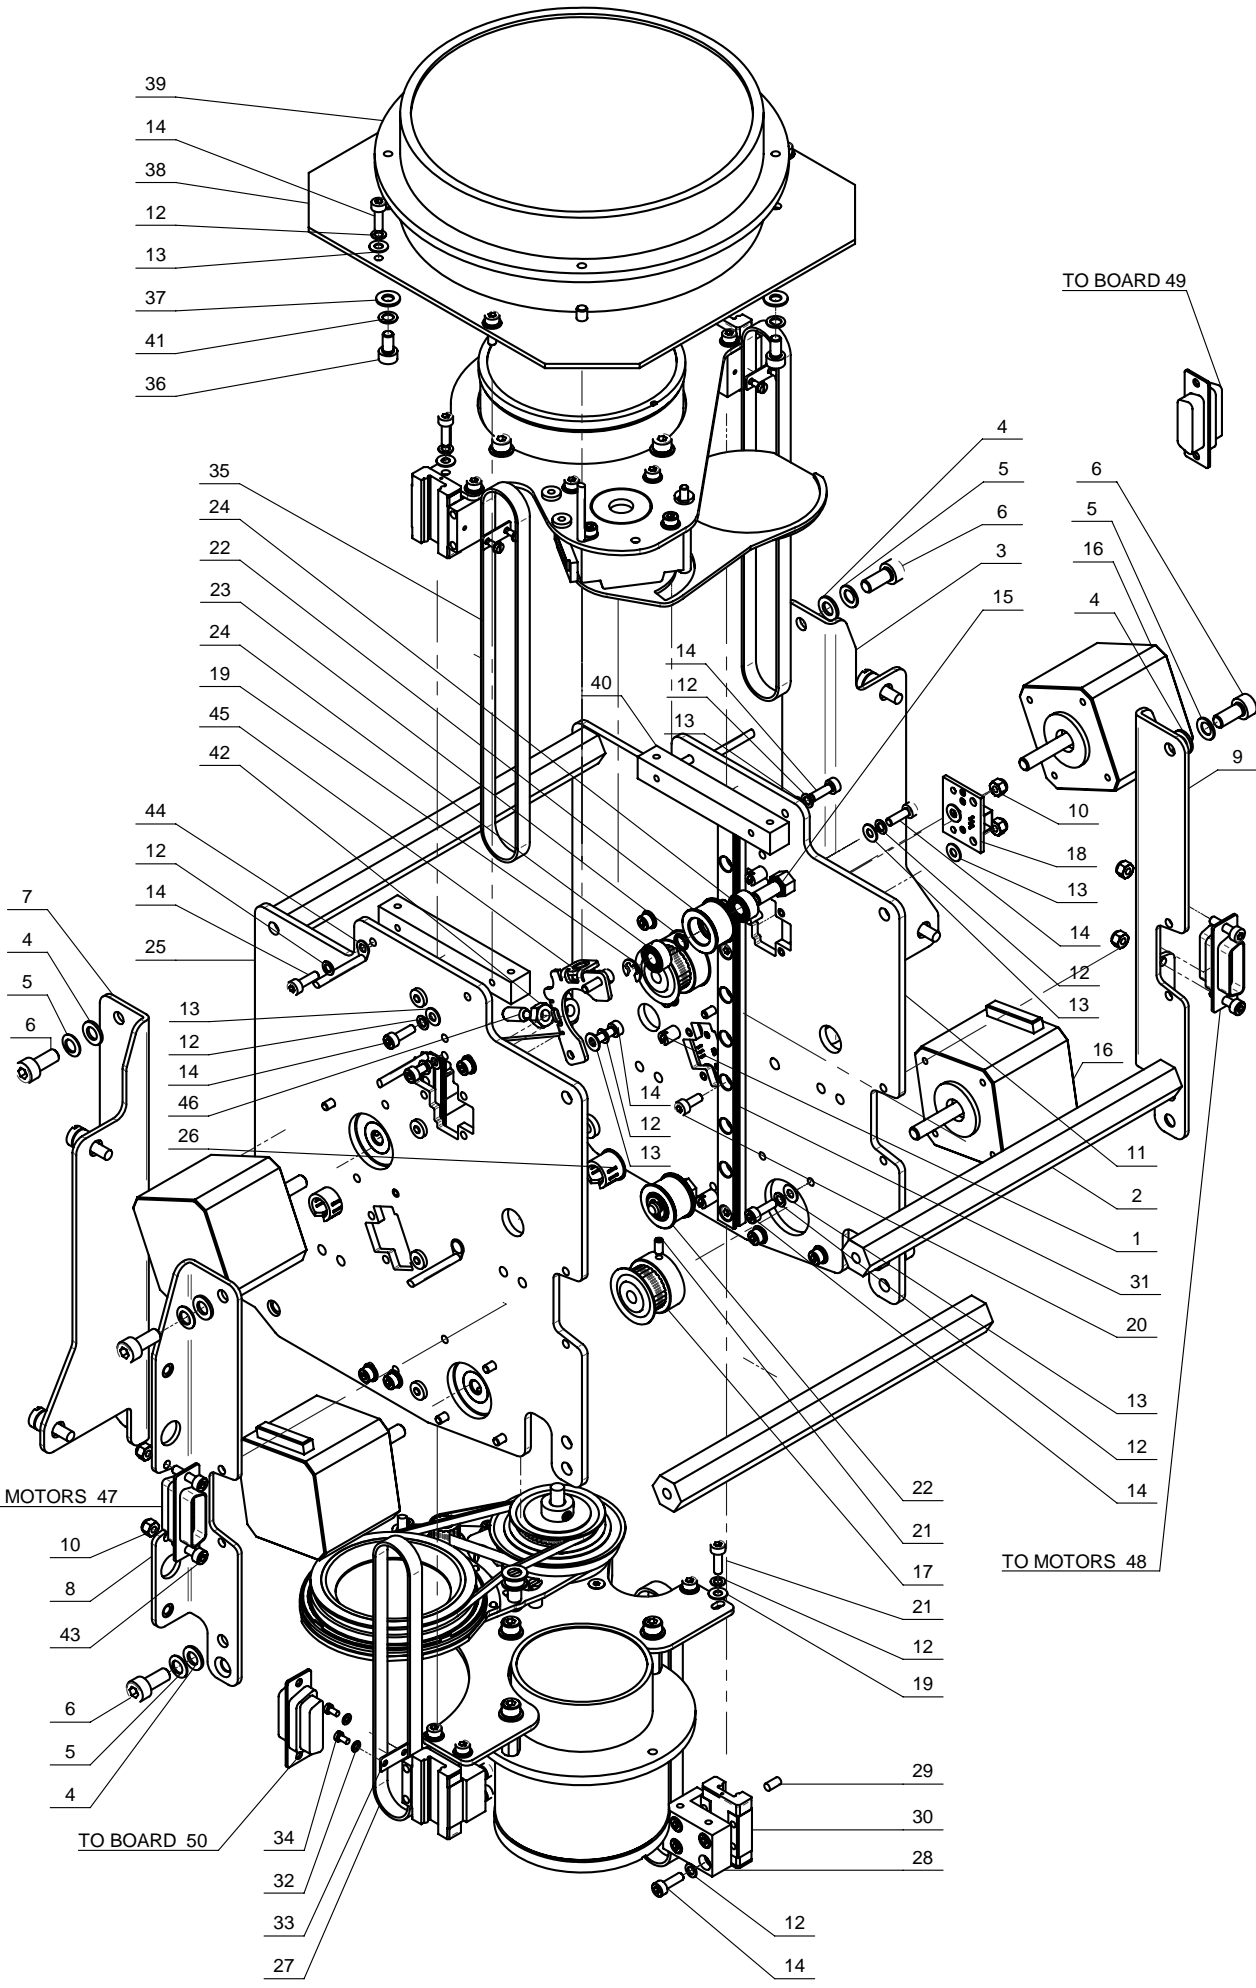

ALPHA SPOT HPE 1500

Focus/Zoom/Rotating prism assembly

N.	Part Number
1	081004/014
2	235106/001
3	235111/801
4	020210/001
5	020201/009
6	020002/014
7	235111/802
8	235112/801
9	235112/802
10	020101/001
11	235104/801
12	020201/002
13	020210/005
14	020002/003
15	080277/001
16	031956
17	172017/801
18	699177
19	020601/004
20	020002/002
21	020016/007
22	172016/001
23	080697/002
24	021010
25	235104/802
26	030074
27	021767
28	235105/001
29	030678
30	035004/001
31	035003/001
32	020201/001
33	235107/001
34	020003/012
35	021720
36	020002/008
37	020210/007
38	235103/001
39	235093/801
40	235101/001
41	020201/003
42	020106/004
43	020002/004
44	031289
45	235114/801
46	080812/001
47	650099/005
48	650099/006
49	650099/003
50	650098/003