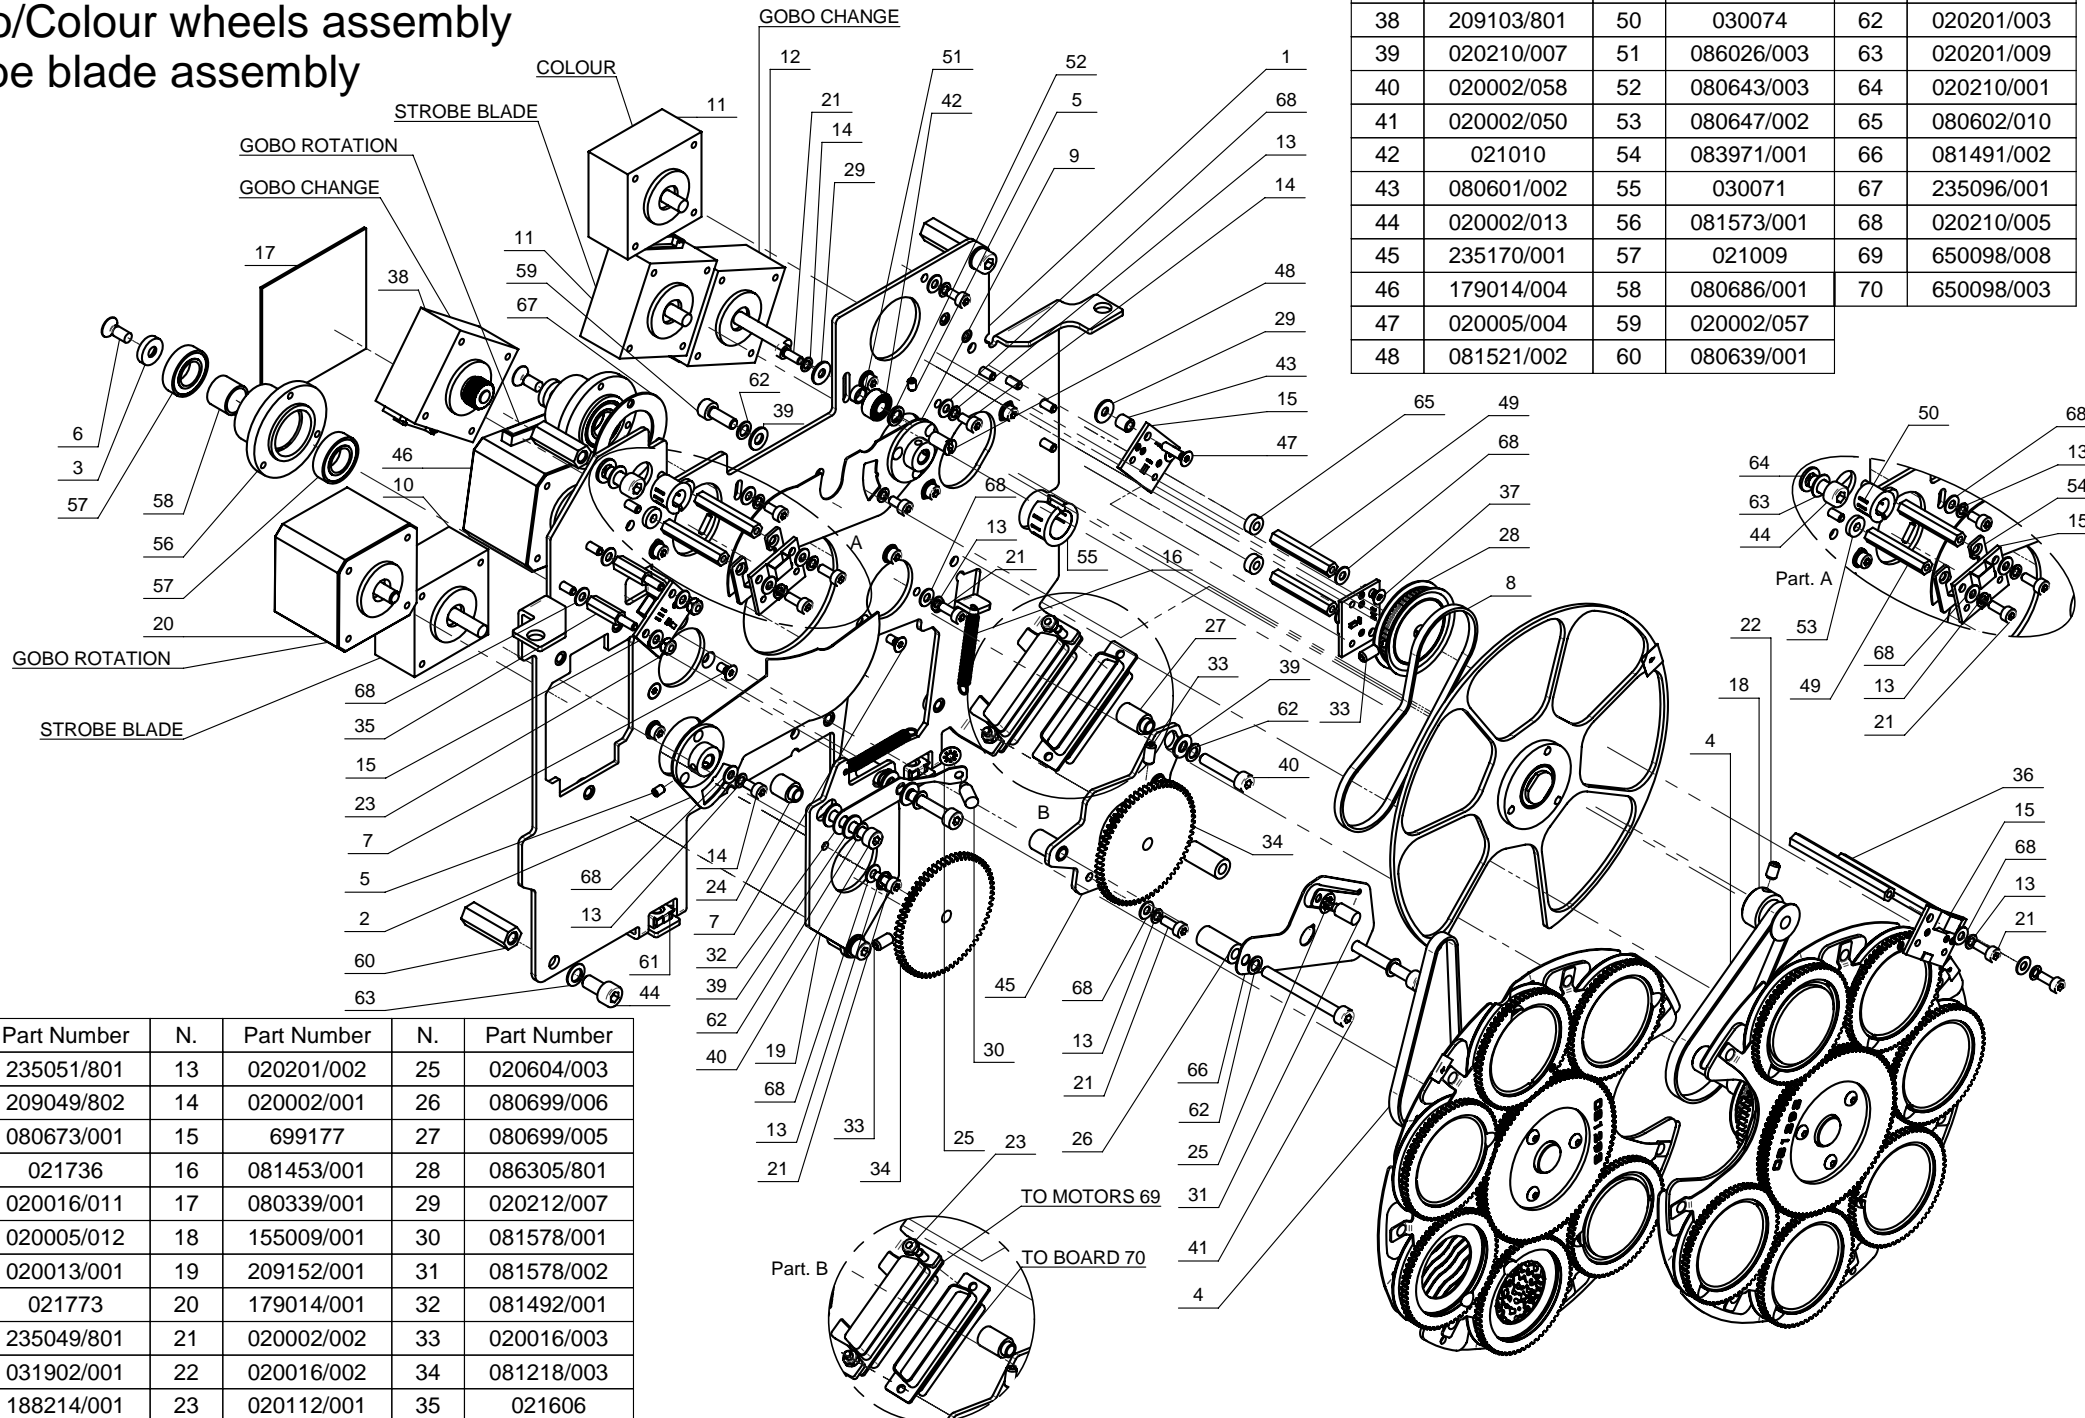

ALPHA SPOT HPE 1500

Gobo/Colour wheels assembly Strobe blade assembly

N.	Part Number	N.	Part Number	N.	Part Number
37	020005/017	49	021602/003	61	020118/006
38	209103/801	50	030074	62	020201/003
39	020210/007	51	086026/003	63	020201/009
40	020002/058	52	080643/003	64	020210/001
41	020002/050	53	080647/002	65	080602/010
42	021010	54	083971/001	66	081491/002
43	080601/002	55	030071	67	235096/001
44	020002/013	56	081573/001	68	020210/005
45	235170/001	57	021009	69	650098/008
46	179014/004	58	080686/001	70	650098/003
47	020005/004	59	020002/057		
48	081521/002	60	080639/001		

N.	Part Number	N.	Part Number	N.	Part Number
1	235051/801	13	020201/002	25	020604/003
2	209049/802	14	020002/001	26	080699/006
3	080673/001	15	699177	27	080699/005
4	021736	16	081453/001	28	086305/801
5	020016/011	17	080339/001	29	020212/007
6	020005/012	18	155009/001	30	081578/001
7	020013/001	19	209152/001	31	081578/002
8	021773	20	179014/001	32	081492/001
9	235049/801	21	020002/002	33	020016/003
10	031902/001	22	020016/002	34	081218/003
11	188214/001	23	020112/001	35	021606
12	031902	24	080699/002	36	021602/007