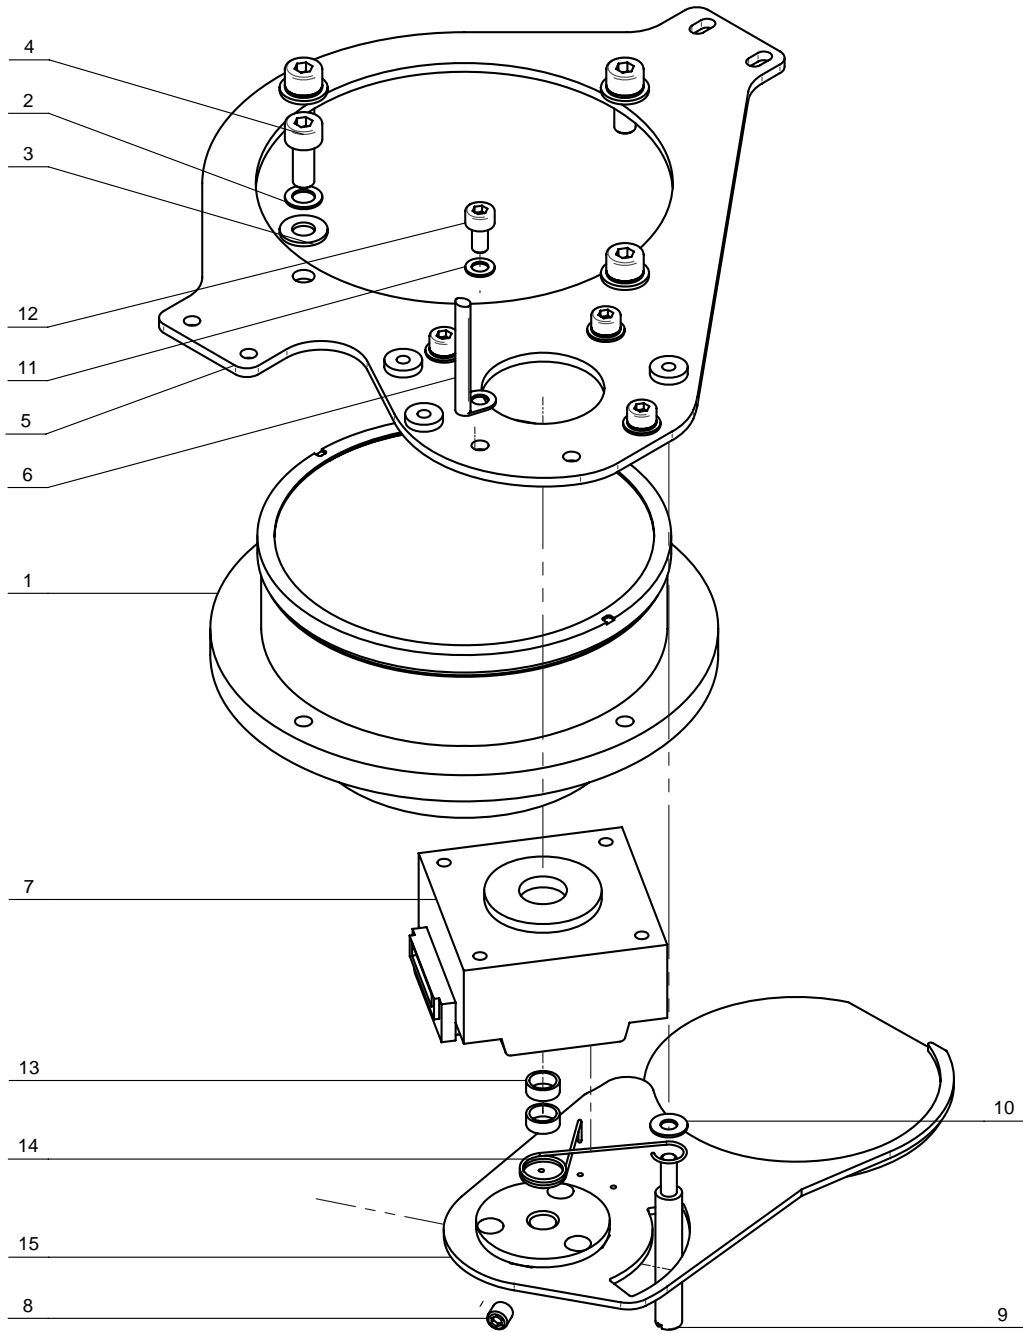

ALPHA SPOT HPE 1500

Zoom/Frost assembly

N.	Part Number
1	235094/801
2	020201/003
3	020210/007
4	020002/009
5	235109/801
6	031289
7	031946
8	020016/010
9	081012/003
10	020210/005
11	020201/002
12	020002/001
13	086026/003
14	081458/001
15	235039/801