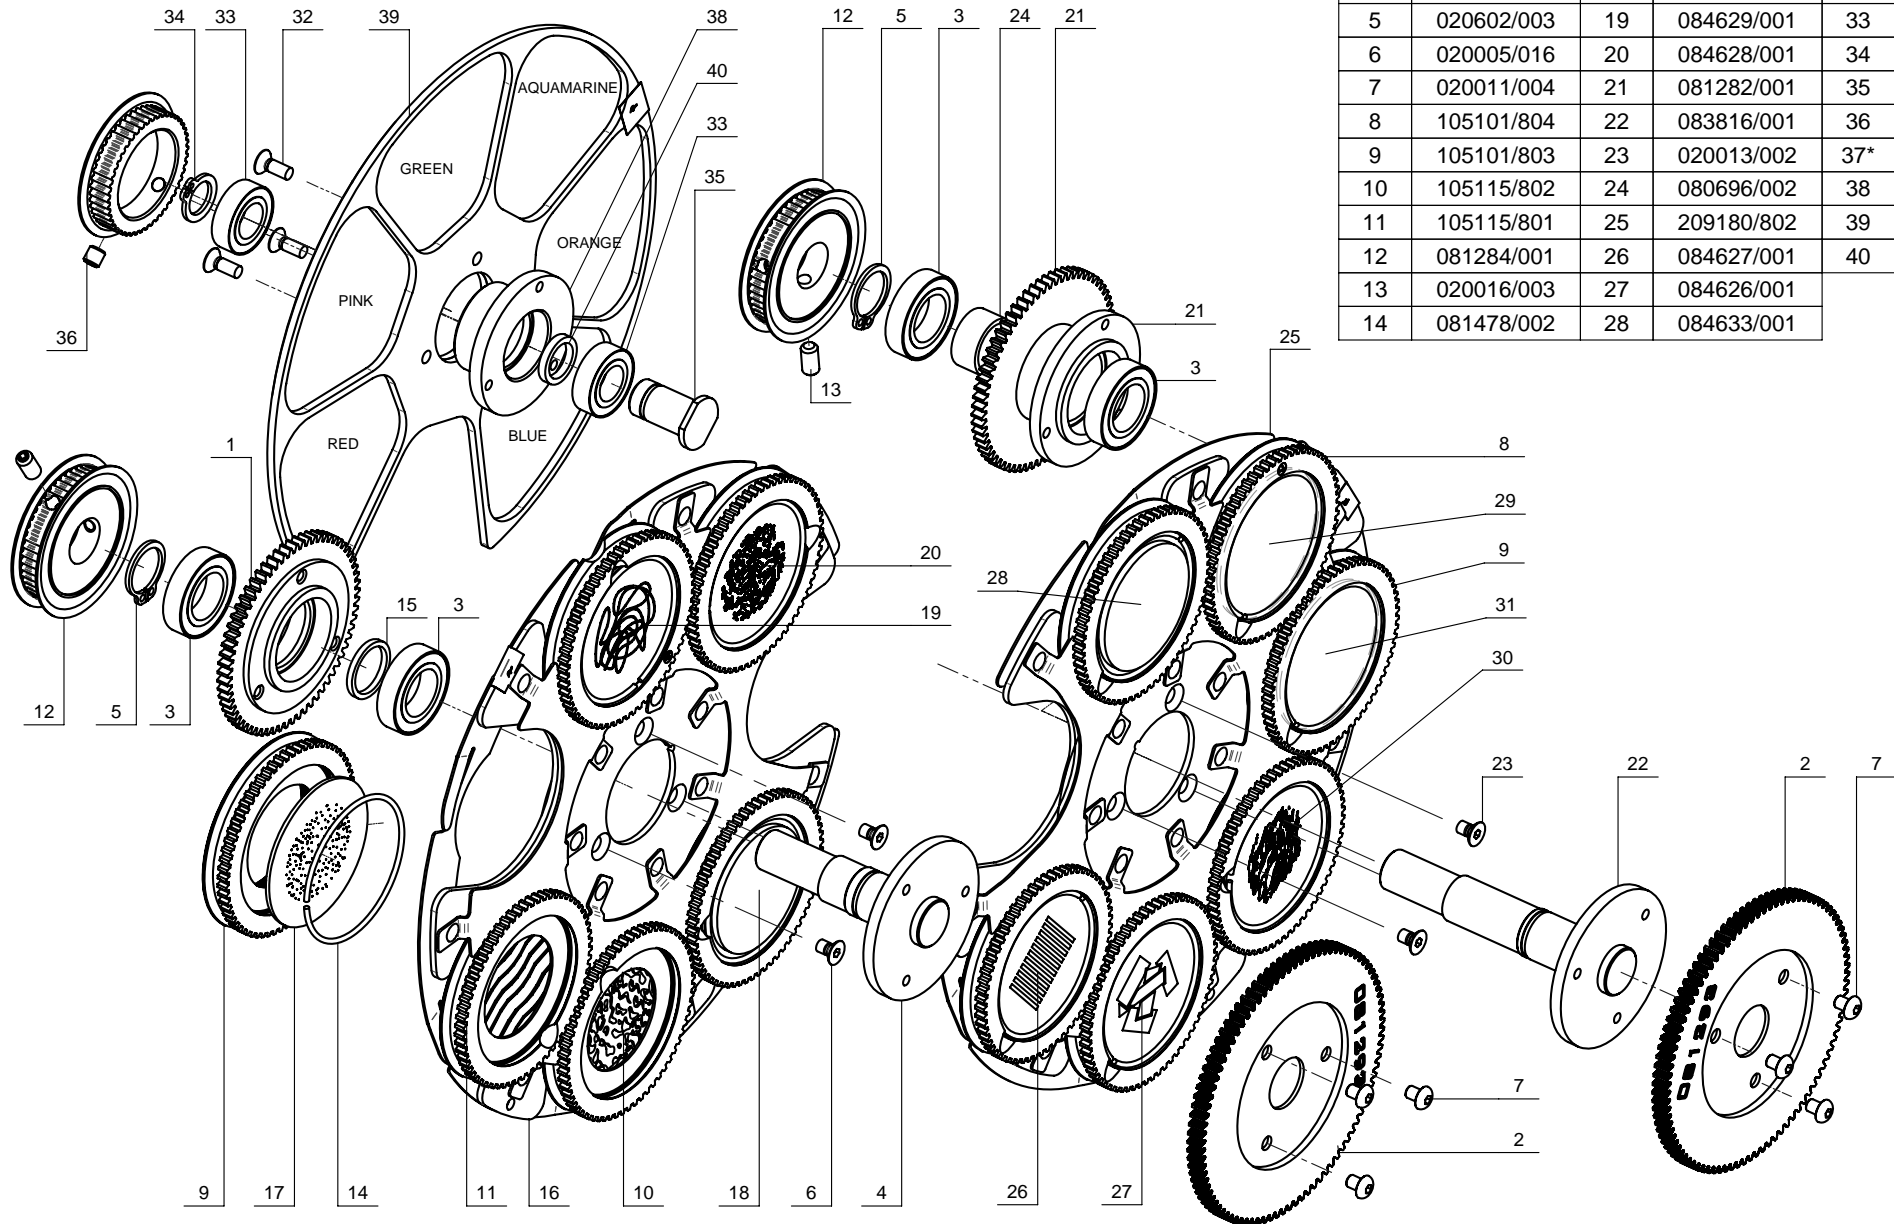

ALPHA SPOT HPE 1500

Gobo Colour wheels assembly

N.	Part Number	N.	Part Number	N.	Part Number
1	081211/003	15	080696/001	29	084630/001
2	081293/001	16	209180/801	30	084625/001
3	021006	17	084624/001	31	084631/001
4	083816/002	18	084632/001	32	020005/020
5	020602/003	19	084629/001	33	021015
6	020005/016	20	084628/001	34	020602/005
7	020011/004	21	081282/001	35	083867/001
8	105101/804	22	083816/001	36	020016/010
9	105101/803	23	020013/002	37*	081222/801
10	105115/802	24	080696/002	38	081516/001
11	105115/801	25	209180/802	39	080929/003
12	081284/001	26	084627/001	40	080643/001
13	020016/003	27	084626/001		
14	081478/002	28	084633/001